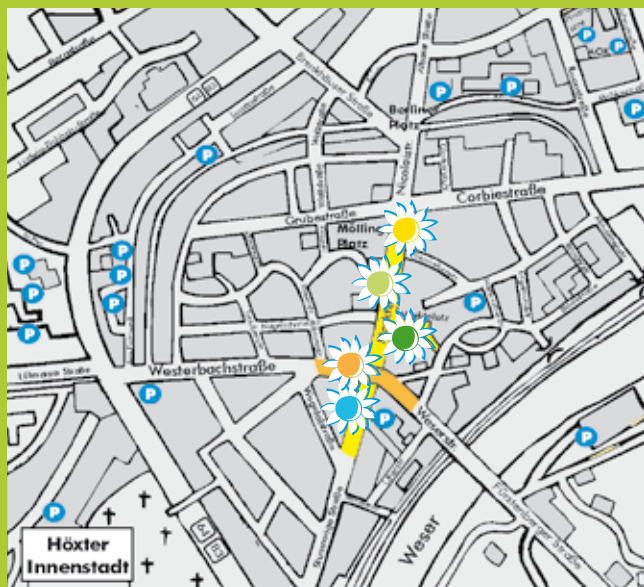

So finden Sie zum Höxteraner Frühling:

P Gartenstraße
Am Roten Turm/Petriwall
Berliner Platz
Albaxer Straße
Stadthaus am Petritor
Tiefgarage Post
Parkhaus Bachstraße
Kreisverwaltung
Floßplatz

Schulhöfe:
Hauptschule
Realschule
Gymnasium
Schule am Nicolaitor

 Fußgängerzone
 gesperrt für den
Autoverkehr am
So, 17. April

Mit freundlicher Unterstützung:

WALDECKER
Gourmet

Allersheimer
Winfels

Westfalen
Weser

ENERGIE
ohne Grenzen
Spiel & Spaß Tour

Höxter
entdecken, erleben, erfahren.
Werbegemeinschaft

Flößer- und Fischertage

mit frischem Fisch, Live-Musik
und Kinderattraktionen

Fischräucherei · Bierstände · Wurfpeile
Ponyreiten · Hüpfburg · Luftballonkünstler

Floraler Markt

Genießen Sie florales Ambiente
in der „oberen“ Marktstraße